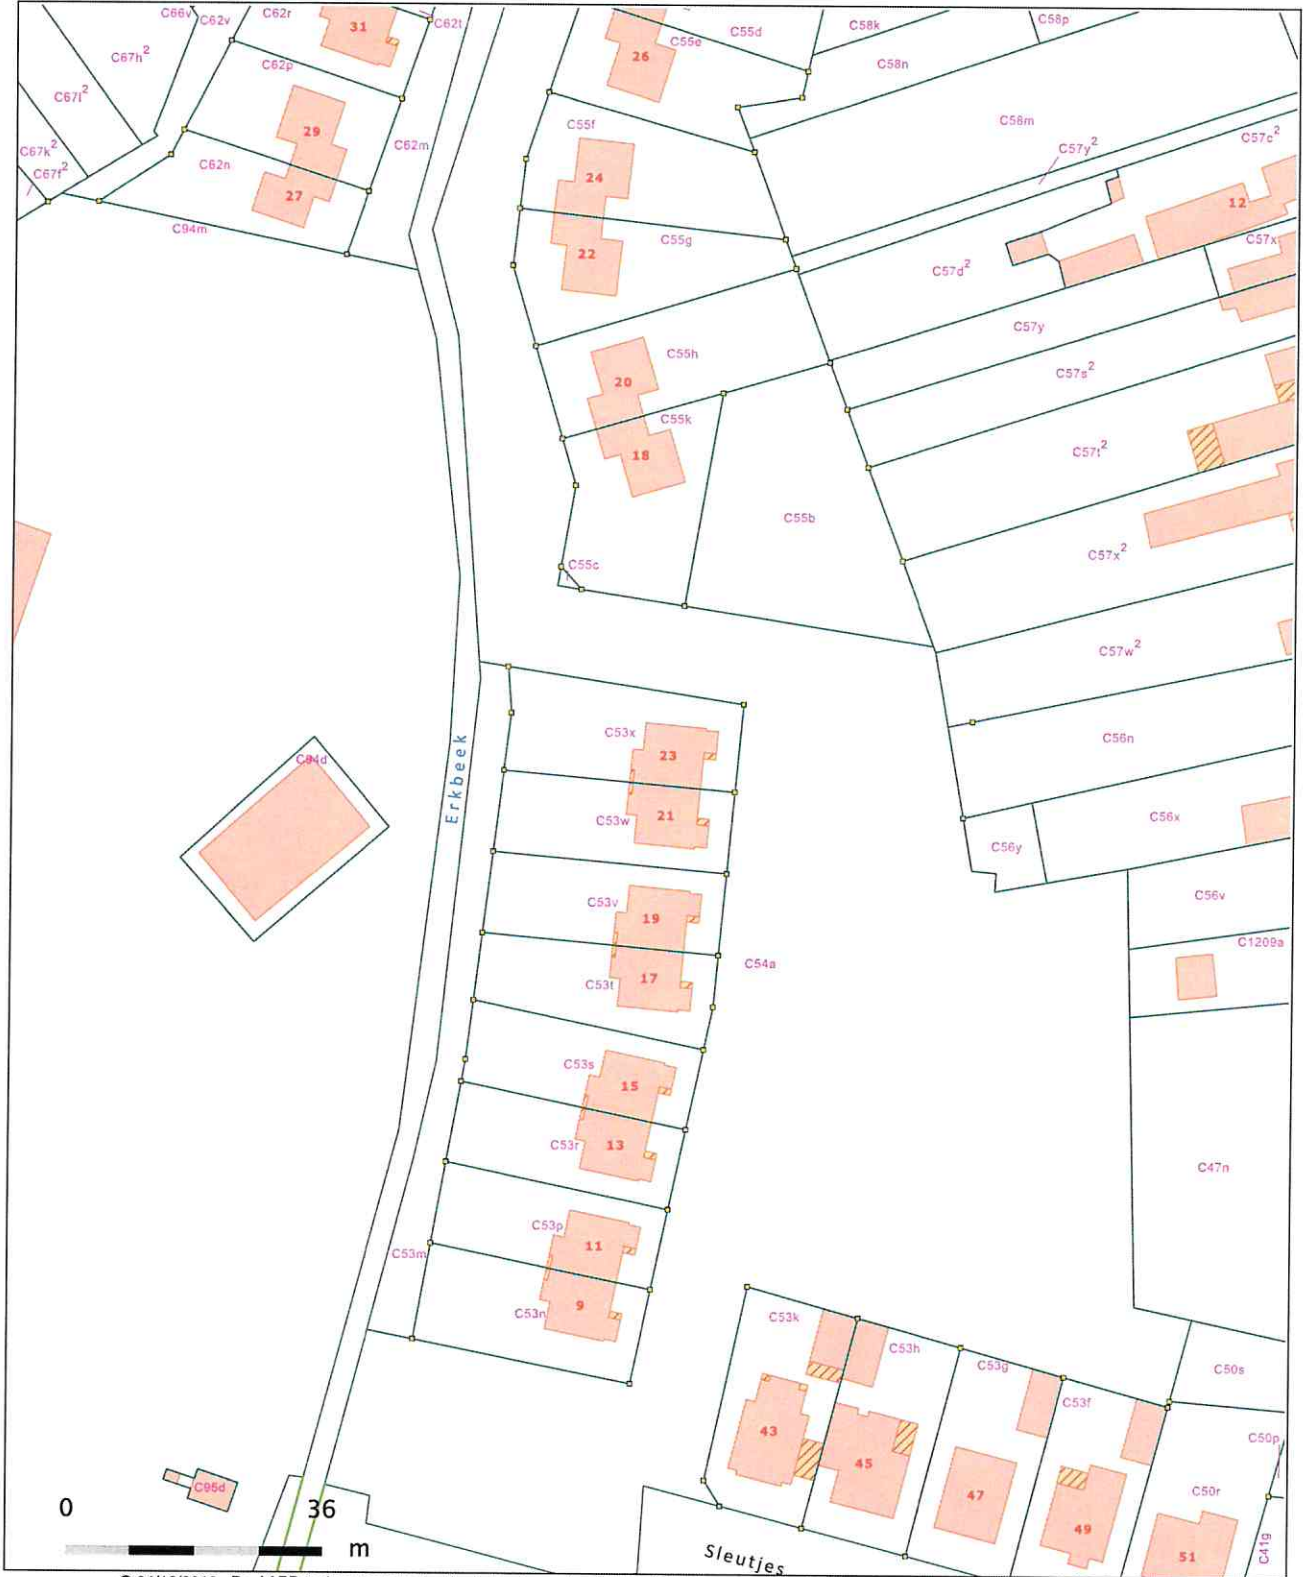

Emmelenhoek 17

Gecentreerd op: HAMONT-ACHEL 1 AFD/HAMONT/

Algemene Administratie van de Patrimoniumdocumentatie

Meest recente toestand

Schaal: 1/1000

© 04/12/2018 - De AAPD is de auteur van het kadastraal percelenplan en de producent van de databank waarin deze gegevens zijn opgenomen en geniet de intellectuele eigendomsrechten opgenomen in de Auteurswet en de Databankenwet. Vanaf 01/01/2018 worden de gebouwen op het kadastraal percelenplan geleidelijk vervangen door een dataset beheerd door de gewesten. De AAPD zal dan niet langer verantwoordelijk zijn voor de voorstelling van de gebouwen op het kadastraal percelenplan.